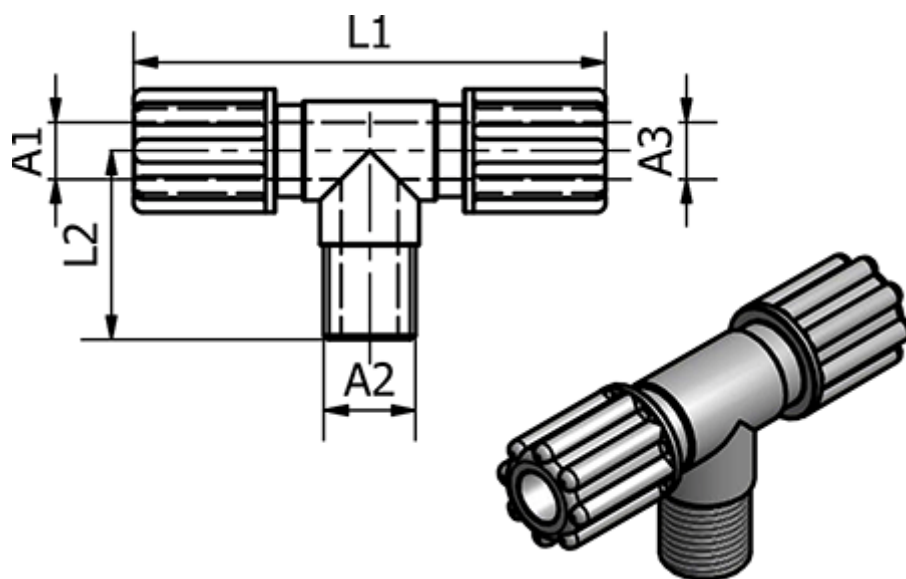

Varenummer: 58615052

Beskrivelse: Push-on 150.52, Ø6/8, Ø6/8 - G 1/4"
T-stykke

Mål

	= -
	= -
Gevind A2	= G 1/4"
L1	= 60
L2	= 27
Udvendig slangediameter A1	= 6/8
Udvendig slangediameter A3	= 6/8